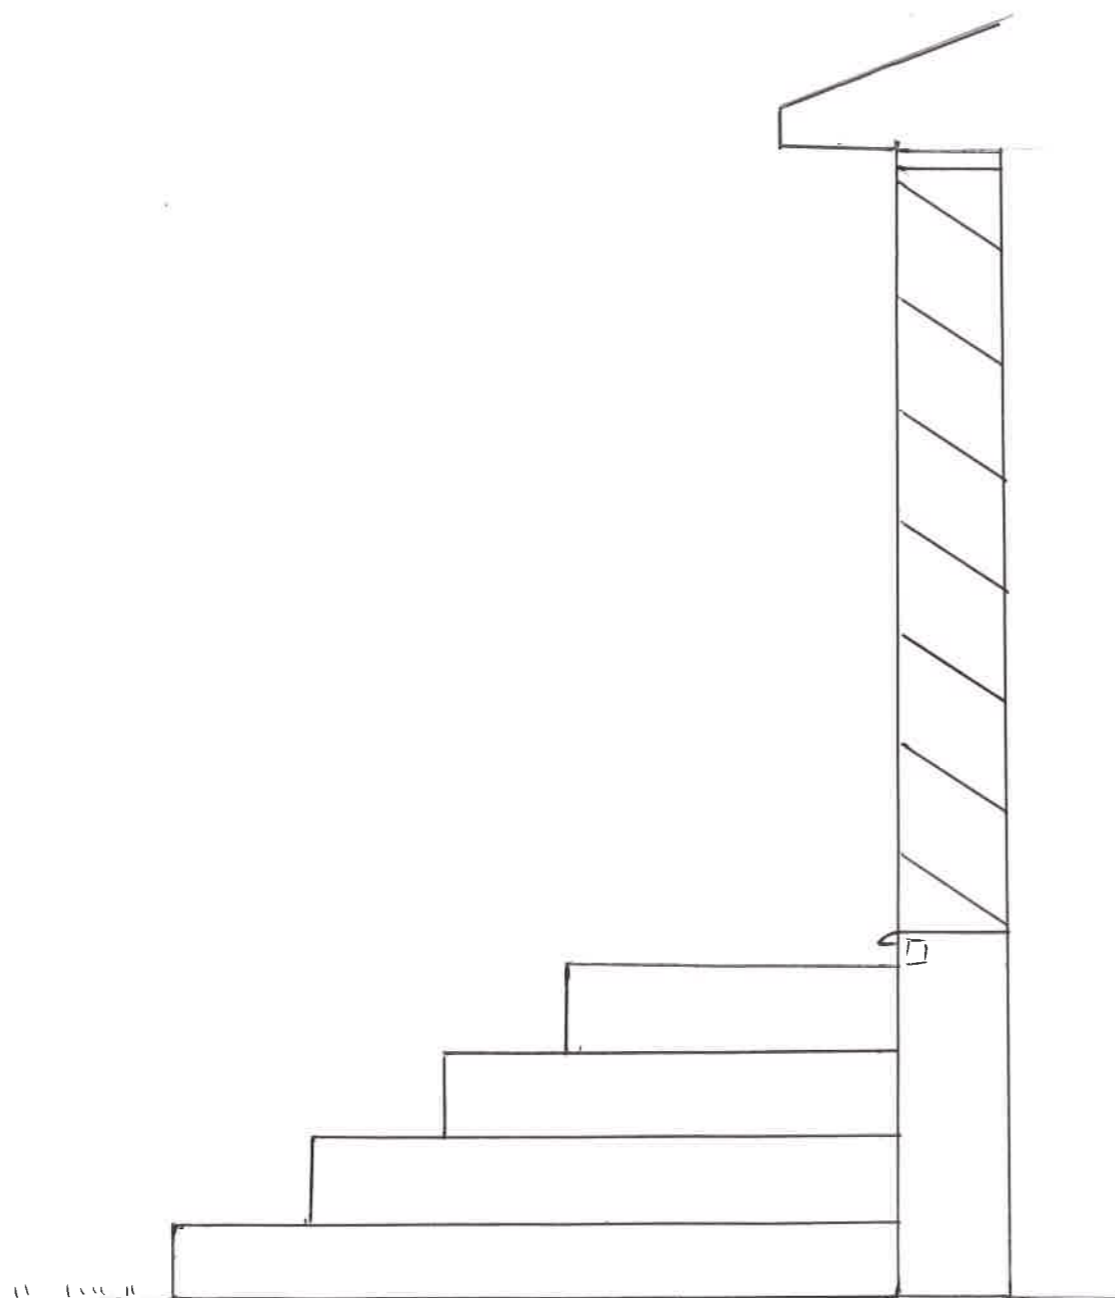

3.

23 LANGFORD DRIVE  
BOLDON NE35 9LJ

EXISTING SIDE ELEVATION

SCALE 1:20

ST0064 / 16 HFUL